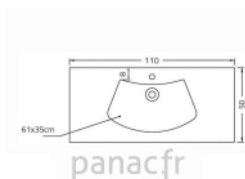

Verre sodium-potassium, une dureté augmentée

La surface traitée anticalcaire

Épaisseur du verre 12mm

**847 € TTC**

140 mm

1100 mm

500 mm

4 semaines