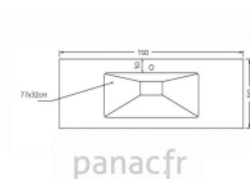

Glass 150-05

Article n°: 2056

Verre 15mm traité anticalcaire, 9 teintes possibles
Fournie avec vidage chromé et bonde clic clac.
Le plan est percé pour recevoir un robinet mono-trou, non fourni.

Points importants :

Verre sodium-potassium, une dureté augmentée
La surface traitée anticalcaire
Épaisseur du verre 15mm

1 129 € TTC

145 mm

150 mm

500 mm

4 semaines

12 mois

Description

Vasque en verre :

Notre collection se distingue par ses hautes performances, sa longévité, sa variété esthétique (9 couleurs au choix pour les vasques et bien plus pour la mosaïque aux multiples formes).

Nos vasques sont fabriquées avec du verre sodium-potassium dont la dureté est augmentée par rapport à d'autres types de verre.

Cela donne à nos produits une résistance accrue aux rayures et aux chocs mécaniques et thermiques. Une technologie à part a donc été créée.

Grâce à ce procédé unique de fabrication, les tensions dans le verre sont réduites et il accepte donc la mise en contact direct avec de l'eau très chaude,

La surface du verre est toujours traitée anticalcaire pour un entretien facile.

Épaisseur du verre de 15mm pour la solidité et la beauté de ces créations,

Le bois et acier inoxydable ainsi que le chrome qui complètent les vasques sont d'une qualité supérieure.

Le Verre dans la salle de bain:

Le verre est un matériau design qui a su évoluer,

Le verre agrandit l'espace et laisse passer la lumière donnant une impression d'espace à votre salle de bain,

différentes finitions et couleurs de verre (opaque, grainé ...) existent pour des effets variés : transparence, intimité, chic, coloré...

Il s'adapte à tous les intérieurs,

Une bonne étanchéité rend le verre un matériau idéal pour la salle de bain.

Documentation

Voici toute l'offre en verre que nous vous proposons: