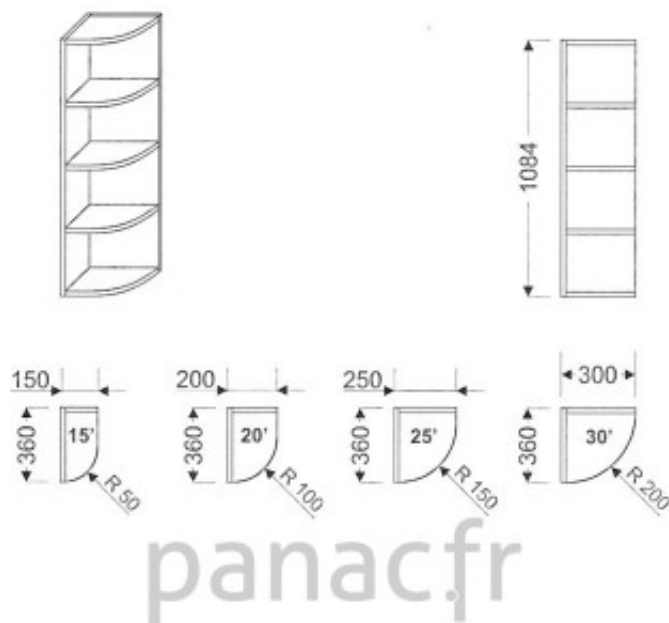

## Meuble haut de cuisine GO-300/1084 P

Article n°: 804

Meuble haut terminal ouvert, arrondie  
- 3 x étagère fixe arrondie  
En standard le caisson est réalisé dans la même finition que la façade  
Dessin présente terminal droit

**Points importants :**

Meuble monté en usine  
Entièrement en bois huilé  
Sur mesure possible  
Mobilier robuste  
La surface peut être rénovée  
Facile d'entretien

**586 € TTC**

1084 mm

300 mm

340 mm

5 semaines