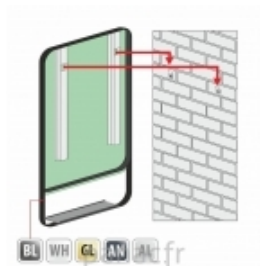

Paramètres techniques et les dimensions des autres versions du miroir éclairant

AMANDA 50x90	500	900
AMANDA 50x100	500	1000
AMANDA 50x120	500	1200
AMANDA 60x100	600	1000
AMANDA 60x120	600	1200