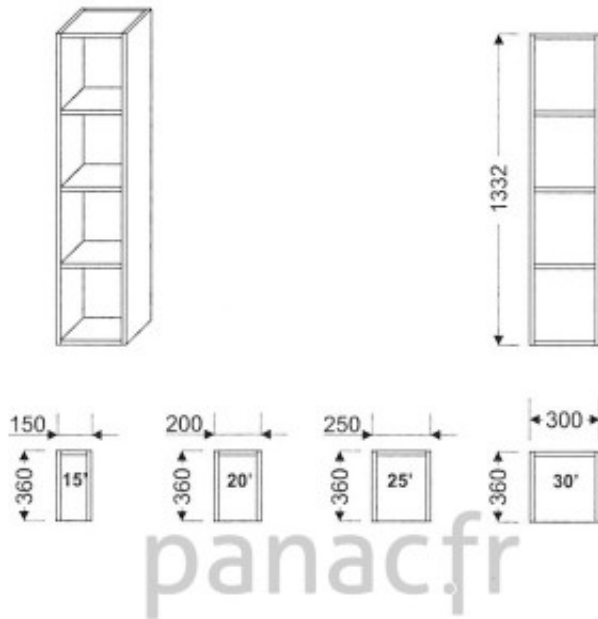

## Armoire de cuisine G-200/1332 R

Article n°: 870

Armoire posés sur plan de travail  
- 3 x étagère fixe  
En standard le caisson est réalisé dans la même finition que la façade

**Points importants :**

Meuble monté en usine  
Entièrement en bois huilé  
Sur mesure possible  
Moblier robuste  
La surface peut être rénovée  
Facile d'entretien

**Suspension des étagères** avec leur blocage pour la sécurité.

**Déscriptif du meuble:**

**Ce meuble écologique** est réalisé entièrement en bois naturel y compris les caissons et étagères.

Toute la surface visible est en aulne. L'intérieur des panneaux en 18 mm est un assemblage du pin comme on faisait lors de la fabrication du mobilier ancien (bois latté). Lors de l'assemblage nous n'utilisons pas de colle contenant du formaldéhyde: votre mobilier sentira bon en étant très sein. Aucun déchet toxique n'est produit lors de la fabrication de ce mobilier : les restes du bois sont brûlés pour chauffer l'usine.