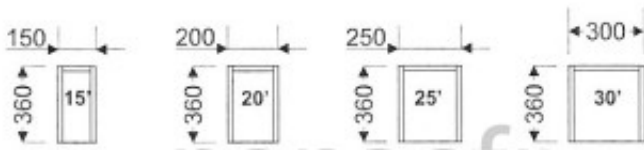

## Armoire de cuisine G-300/1212 R

Article n°: 833

Armoire posés sur plan de travail  
- 3 x étagère fixe

En standard le caisson est réalisé dans la même finition que la façade

**Points importants :**

Meuble monté en usine  
Entièrement en bois huilé  
Sur mesure possible  
Moblier robuste  
La surface peut être rénovée  
Facile d'entretien

709 € TTC

1212 mm

300 mm

360 mm

5 semaines

Meuble monté

36 mois