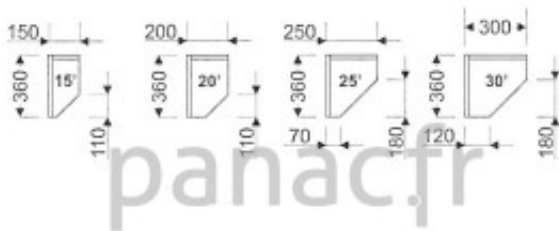

## Armoire de cuisine G-300/1572 P

Article n°: 944

Meuble haut terminall  
- 4 x étagère fixe, pans coupés  
En standard le caisson est réalisé dans la même finition que la façade  
Dessin présente terminal droit