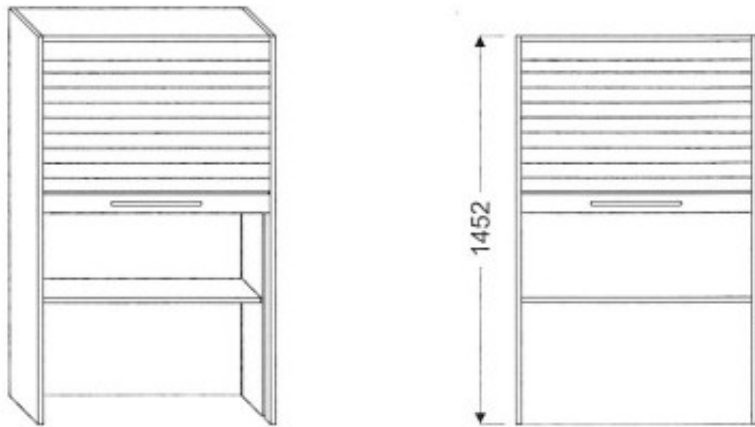

## Armoire de cuisine V-45/1452 Z

Article n°: 886

Armoire posés sur plan de travail

- 1 x porte rideau coulissant en hêtre massif ou aluminium (précisez)
- 1 x étagère fixe
- 2 x étagère mobile

**Points importants :**

- Meuble monté en usine
- Entièrement en bois huilé
- Sur mesure possible
- Mobilier robuste
- La surface peut être rénovée
- Facile d'entretien

956 € TTC

panac.fr

1452 mm

450 mm

340 mm

5 semaines

Meuble monté

**Suspension des étagère** avec leur blocage pour la sécurité.

**Décriptif du meuble:**

**Ce meuble écologique** est réalisé entièrement en bois naturel y compris les caissons et étagères.

Toute la surface visible est en aulne. L'intérieur des panneaux en 18 mm est un assemblage du pin comme on faisait lors de la fabrication du mobilier ancien (bois latté). Lors de l'assemblage nous n'utilisons pas de colle contenant du formaldéhyde: votre mobilier sentira bon en étant très sein.