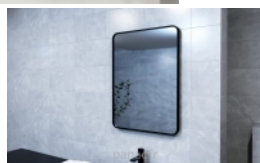

532 € TTC

BONITA 60x80	90€	80€
BONITA 80x80	90€	80€
BONITA 100x80	100€	80€
BONITA 120x80	120€	80€
BONITA 140x80	140€	80€
BONITA 60x100	90€	100€
BONITA 80x100	90€	100€
BONITA 100x100	100€	100€
BONITA 120x100	120€	100€
BONITA 140x100	140€	100€

4 semaines

5 ans