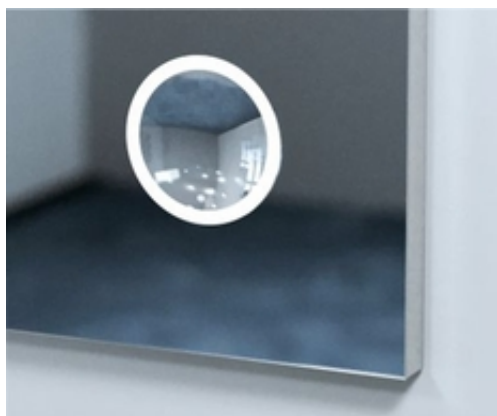

4 semaines

5 ans

Description

Miroir Bonita sur mesure : une présence sobre et parfaitement intégrée

Le miroir **Bonita** est un miroir élégant encadré d'une structure robuste, aux **angles légèrement arrondis** qui lui confèrent un caractère subtilement moderne. Sa forme classique, alliée à la légèreté de son cadre, en fait le miroir idéal pour les salles de bains, les dressings et les couloirs, apportant une touche esthétique et raffinée à tout intérieur.

Donner à votre intérieur une lumière plus juste

Un miroir bien conçu apporte davantage qu'un service. Il installe une qualité de présence. Il rend l'espace plus clair, plus équilibré, plus abouti.

Il accompagne le quotidien avec simplicité, tout en exprimant une certaine idée du confort et de l'élégance.

Miroir cosmétique pratique avec fonction grossissante, idéal pour un maquillage précis et des soins du visage. Le grossissement permet une observation précise des détails, facilitant ainsi les soins quotidiens.

Miroir cosmétique avec rétroéclairage LED.

Miroir cosmétique de 20 cm de diamètre avec éclairage LED intégré et fonction grossissante, idéal pour un maquillage précis et des soins du visage. La fonction grossissante permet une observation précise des détails, et la lumière LED uniforme assure une reproduction naturelle des couleurs.