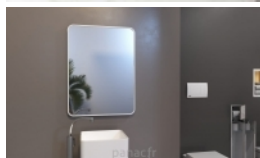

532 € TTC

BONITA 60x80	90€	80€
BONITA 80x80	90€	80€
BONITA 100x80	100€	80€
BONITA 120x80	120€	80€
BONITA 140x80	140€	80€
BONITA 60x100	90€	100€
BONITA 80x100	90€	100€
BONITA 100x100	100€	100€
BONITA 120x100	120€	100€
BONITA 140x100	140€	100€

4 semaines

5 ans