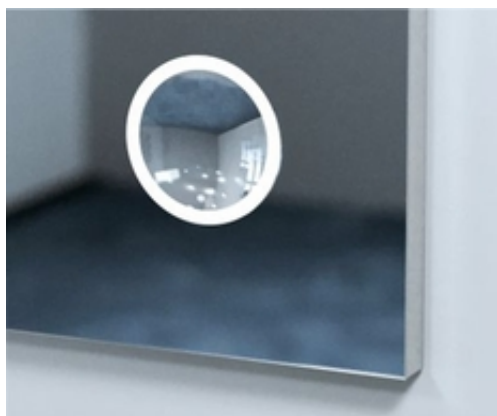

# Miroir Bonita sur mesure : une présence sobre et parfaitement intégrée

Le miroir **Bonita** est un miroir élégant encadré d'une structure robuste, aux **angles légèrement arrondis** qui lui confèrent un caractère subtilement moderne. Sa forme classique, alliée à la légèreté de son cadre, en fait le miroir idéal pour les salles de bains, les dressings et les couloirs, apportant une touche esthétique et raffinée à tout intérieur.

## Donner à votre intérieur une lumière plus juste

Un miroir bien conçu apporte davantage qu'un service. Il installe une qualité de présence. Il rend l'espace plus clair, plus équilibré, plus abouti.

Il accompagne le quotidien avec simplicité, tout en exprimant une certaine idée du confort et de l'élégance.

### Miroir cosmétique avec rétroéclairage LED.

Miroir cosmétique de 20 cm de diamètre avec éclairage LED intégré et fonction grossissante, idéal pour un maquillage précis et des soins du visage. La fonction grossissante permet une observation précise des détails, et la lumière LED uniforme assure une reproduction naturelle des couleurs.