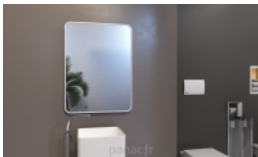

532 € TTC

BONITA 60x80	906	806
BONITA 80x80	906	806
BONITA 100x80	1006	806
BONITA 120x80	1206	806
BONITA 140x80	1406	806
BONITA 60x100	906	1006
BONITA 80x100	906	1006
BONITA 100x100	1006	1006
BONITA 120x100	1206	1006
BONITA 140x100	1406	1006

4 semaines

5 ans