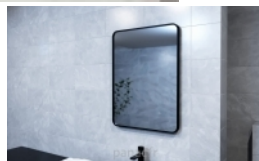

532 € TTC

BONITA 60x80	906	806
BONITA 80x80	906	806
BONITA 100x80	1006	806
BONITA 120x80	1206	806
BONITA 140x80	1406	806
BONITA 60x100	906	1006
BONITA 80x100	906	1006
BONITA 100x100	1006	1006
BONITA 120x100	1206	1006
BONITA 140x100	1406	1006

4 semaines

5 ans