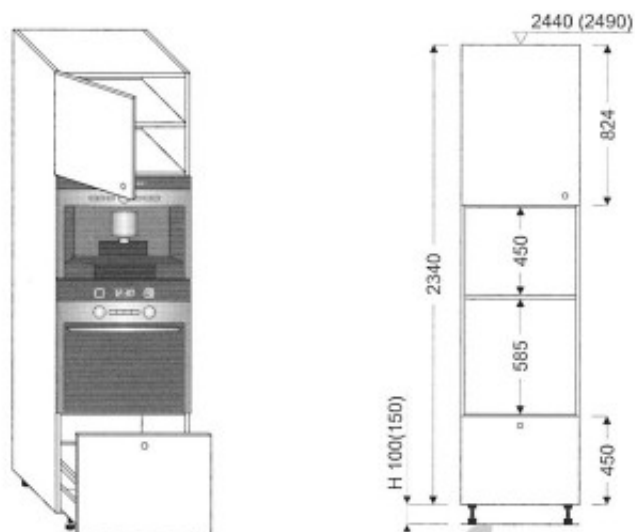

## Colonne électroménager de cuisine KPE-60/2340 C1 L

Article n°: 1034

Armoire four et machine à café  
- 1 x porte  
- 2 x étagère mobile  
- 5 x étagère fixe  
- 1 x tiroir  
Dessin présente ouverture à gauche

**Points importants :**

Meuble monté en usine  
Entièrement en bois huilé  
Sur mesure possible  
Mobilier robuste  
La surface peut être rénovée  
Facile d'entretien

**1 423 € TTC**

2340 mm

600 mm

560 mm

5 semaines