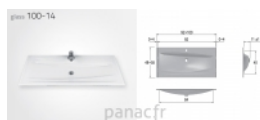

Glass 100-14 Plan vasque en verre sur mesure

Article n°: 2001

Verre 12mm traité anticalcaire, 9 teintes possibles
Fournie avec vidage chromé et bonde clic clac.
Le plan est percé pour recevoir un robinet mono-trou, non fourni.

Les dimensions possibles du sur-mesure:

- longueur de 92 cm à 100 cm
- largeur de 48 cm à 55 cm
- hauteur 10,5 cm

Points importants :

Verre sodium-potassium, une dureté augmentée
La surface traitée anticalcaire
Épaisseur du verre 12mm

778 € TTC

150 mm

1000 mm

500 mm

4 semaines

12 mois

Description

Plan vasque en verre sur mesure Glass 100-14 – Simple vasque

Élégance contemporaine et fabrication entièrement personnalisée

Le **plan vasque en verre sur mesure** est une solution haut de gamme pour créer une **salle de bain moderne, lumineuse et parfaitement adaptée à votre espace**. Grâce à la finesse du verre et à la pureté de ses lignes, ce type de plan vasque apporte immédiatement une sensation de légèreté et de sophistication.

Chez **PANAC**, chaque **plan vasque en verre est fabriqué entièrement sur mesure**, selon les dimensions exactes de votre projet. Contrairement aux solutions standardisées du marché, aucune dimension n'est imposée : chaque réalisation est étudiée pour s'intégrer parfaitement dans votre salle de bain.

Longueur, profondeur, position de la vasque, emplacement de la robinetterie, découpes techniques ou intégration d'équipements existants : chaque détail est ajusté afin d'obtenir une **intégration parfaite et un résultat esthétique irréprochable**.

Associé à un **meuble de salle de bain sur mesure fabriqué dans nos ateliers**, le plan vasque en verre devient un véritable élément architectural qui structure la pièce et met en valeur l'ensemble de l'aménagement.

Vasque en verre sur mesure: un matériau design et durable

Le **vasque en verre sur mesure** séduit de plus en plus dans les projets de salles de bain contemporaines. Son esthétique minimaliste, sa transparence et sa capacité à refléter la lumière en font un matériau particulièrement apprécié des architectes et des designers d'intérieur.

Le verre apporte à la salle de bain :

- une **impression d'espace et de légèreté**
- une **luminosité accrue**
- un design élégant et intemporel
- une **intégration facile** dans tous les styles d'intérieur