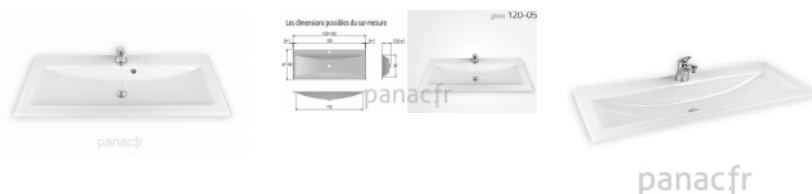

150 mm

1200 mm

500 mm

4 semaines

12 mois

Description

Plan vasque en verre sur mesure Glass 120-05 – Simple vasque

Élégance contemporaine et fabrication entièrement personnalisée

Le **plan vasque en verre sur mesure** est une solution haut de gamme pour créer une **salle de bain moderne, lumineuse et parfaitement adaptée à votre espace**. Grâce à la finesse du verre et à la pureté de ses lignes, ce type de plan vasque apporte immédiatement une sensation de légèreté et de sophistication.

Chez **PANAC**, chaque **plan vasque en verre est fabriqué entièrement sur mesure**, selon les dimensions exactes de votre projet. Contrairement aux solutions standardisées du marché, aucune dimension n'est imposée : chaque réalisation est étudiée pour s'intégrer parfaitement dans votre salle de bain.

Longueur, profondeur, position de la vasque, emplacement de la robinetterie, découpes techniques ou intégration d'équipements existants : chaque détail est ajusté afin d'obtenir une **intégration parfaite et un résultat esthétique irréprochable**.

Associé à un **meuble de salle de bain sur mesure fabriqué dans nos ateliers**, le plan vasque en verre devient un véritable élément architectural qui structure la pièce et met en valeur l'ensemble de l'aménagement.

Vasque en verre sur mesure: un matériau design et durable

La **vasque en verre sur mesure** séduit de plus en plus dans les projets de salles de bain contemporaines. Son esthétique minimaliste, sa transparence et sa capacité à refléter la lumière en font un matériau particulièrement apprécié des architectes et des designers d'intérieur.

Le verre apporte à la salle de bain :

- une **impression d'espace et de légèreté**
- une **luminosité accrue**
- un design élégant et intemporel
- une intégration facile dans tous les styles d'intérieur

Qu'il s'agisse d'une salle de bain moderne, d'un espace minimaliste ou d'un aménagement plus sophistiqué, le **plan vasque en verre sur mesure** s'adapte parfaitement à l'environnement existant.