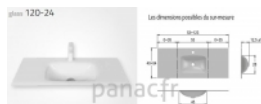

Glass 120-24 Plan vasque en verre sur mesure

Article n°: 2176

Verre 12mm traité anticalcaire, 9 teintes possibles
Fournie avec vidage chromé et bonde clic clac.
Le plan est percé pour recevoir un robinet mono-trou, non fourni.

Les dimensions possibles du sur-mesure:

- longueur de 53 cm à 123 cm
- largeur de 40 cm à 54 cm
- hauteur 10,5 cm

Points importants :

Verre sodium-potassium, une dureté augmentée
La surface traitée anticalcaire
Épaisseur du verre 12mm

918 € TTC

4 semaines

12 mois

Description

Plan vasque en verre sur mesure Glass 120-24 – Simple vasque

Élégance contemporaine et fabrication entièrement personnalisée

Le **plan vasque en verre sur mesure** est une solution haut de gamme pour créer une **salle de bain moderne, lumineuse et parfaitement adaptée à votre espace**. Grâce à la finesse du verre et à la pureté de ses lignes, ce type de plan vasque apporte immédiatement une sensation de légèreté et de sophistication.

Chez **PANAC**, chaque **plan vasque en verre est fabriqué entièrement sur mesure**, selon les dimensions exactes de votre projet. Contrairement aux solutions standardisées du marché, aucune dimension n'est imposée : chaque réalisation est étudiée pour s'intégrer parfaitement dans votre salle de bain.

Longueur, profondeur, position de la vasque, emplacement de la robinetterie, découpes techniques ou intégration d'équipements existants : chaque détail est ajusté afin d'obtenir une **intégration parfaite et un résultat esthétique irréprochable**.

Associé à un **meuble de salle de bain sur mesure fabriqué dans nos ateliers**, le plan vasque en verre devient un véritable élément architectural qui structure la pièce et met en valeur l'ensemble de l'aménagement.

Vasque en verre sur mesure: un matériau design et durable

Le **vasque en verre sur mesure** séduit de plus en plus dans les projets de salles de bain contemporaines. Son esthétique minimaliste, sa transparence et sa capacité à refléter la lumière en font un matériau particulièrement apprécié des architectes et des designers d'intérieur.

Le verre apporte à la salle de bain :

- une **impression d'espace et de légèreté**
- une **luminosité accrue**
- un design élégant et intemporel
- une intégration facile dans tous les styles d'intérieur

Qu'il s'agisse d'une salle de bain moderne, d'un espace minimaliste ou d'un aménagement plus sophistiqué, le **plan vasque en verre sur mesure** s'adapte parfaitement à l'environnement existant.