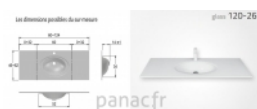

4 semaines

12 mois

Description

Plan vasque en verre sur mesure Glass 120-26 – Simple vasque

Élégance contemporaine et fabrication entièrement personnalisée

Le **plan vasque en verre sur mesure** est une solution haut de gamme pour créer une **salle de bain moderne, lumineuse et parfaitement adaptée à votre espace**. Grâce à la finesse du verre et à la pureté de ses lignes, ce type de plan vasque apporte immédiatement une sensation de légèreté et de sophistication.

Chez **PANAC**, chaque **plan vasque en verre est fabriqué entièrement sur mesure**, selon les dimensions exactes de votre projet. Contrairement aux solutions standardisées du marché, aucune dimension n'est imposée : chaque réalisation est étudiée pour s'intégrer parfaitement dans votre salle de bain.

Longueur, profondeur, position de la vasque, emplacement de la robinetterie, découpes techniques ou intégration d'équipements existants : chaque détail est ajusté afin d'obtenir une **intégration parfaite et un résultat esthétique irréprochable**.

Associé à un **meuble de salle de bain sur mesure fabriqué dans nos ateliers**, le plan vasque en verre devient un véritable élément architectural qui structure la pièce et met en valeur l'ensemble de l'aménagement.

Vasque en verre sur mesure: un matériau design et durable

Le **vasque en verre sur mesure** séduit de plus en plus dans les projets de salles de bain contemporaines. Son esthétique minimaliste, sa transparence et sa capacité à refléter la lumière en font un matériau particulièrement apprécié des architectes et des designers d'intérieur.

Le verre apporte à la salle de bain :

- une **impression d'espace et de légèreté**
- une **luminosité accrue**
- un design élégant et intemporel
- une intégration facile dans tous les styles d'intérieur

Qu'il s'agisse d'une salle de bain moderne, d'un espace minimaliste ou d'un aménagement plus sophistiqué, le **plan vasque en verre sur mesure** s'adapte parfaitement à l'environnement existant.

Une fabrication technique haute résistance