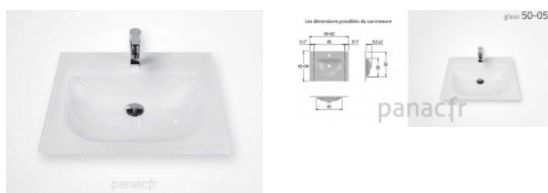

4 semaines

12 mois

Description

Plan vasque en verre sur mesure Glass 50-05 – Simple vasque

Élégance contemporaine et fabrication entièrement personnalisée

Le **plan vasque en verre sur mesure** est une solution haut de gamme pour créer une **salle de bain moderne, lumineuse et parfaitement adaptée à votre espace**. Grâce à la finesse du verre et à la pureté de ses lignes, ce type de plan vasque apporte immédiatement une sensation de légèreté et de sophistication.

Chez **PANAC**, chaque **plan vasque en verre est fabriqué entièrement sur mesure**, selon les dimensions exactes de votre projet. Contrairement aux solutions standardisées du marché, aucune dimension n'est imposée : chaque réalisation est étudiée pour s'intégrer parfaitement dans votre salle de bain.

Longueur, profondeur, position de la vasque, emplacement de la robinetterie, découpes techniques ou intégration d'équipements existants : chaque détail est ajusté afin d'obtenir une **intégration parfaite et un résultat esthétique irréprochable**.

Associé à un **meuble de salle de bain sur mesure fabriqué dans nos ateliers**, le plan vasque en verre devient un véritable élément architectural qui structure la pièce et met en valeur l'ensemble de l'aménagement.

Vasque en verre sur mesure: un matériau design et durable

Le **vasque en verre sur mesure** séduit de plus en plus dans les projets de salles de bain contemporaines. Son esthétique minimaliste, sa transparence et sa capacité à refléter la lumière en font un matériau particulièrement apprécié des architectes et des designers d'intérieur.

Le verre apporte à la salle de bain :

- une **impression d'espace et de légèreté**
- une **luminosité accrue**
- un design **élégant et intemporel**