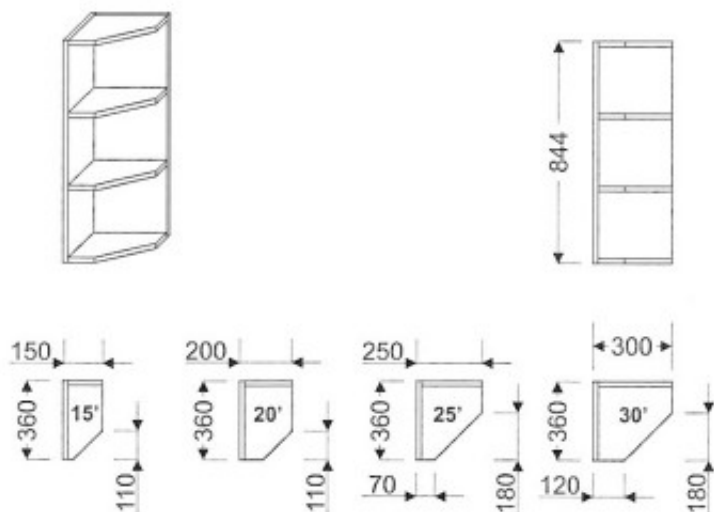

## Meuble haut de cuisine G-150/844 P

Article n°: 695

Meuble haut terminal ouvert, pans coupés  
 - 2 x étagère fixe  
 En standard le caisson est réalisé dans la même finition que la façade  
 Dessin présente terminal droit

**Points importants :**

Meuble monté en usine  
 Entièrement en bois huilé  
 Sur mesure possible  
 Mobilier robuste  
 La surface peut être rénovée  
 Facile d'entretien

**490 € TTC**

844 mm

150 mm

340 mm