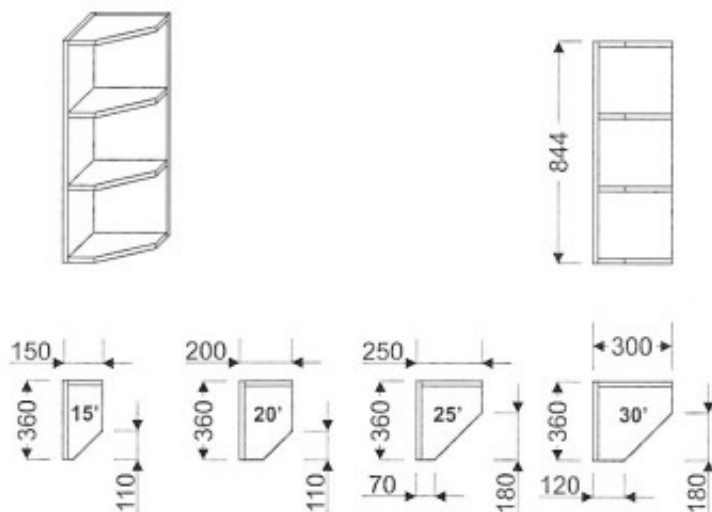

## Meuble haut de cuisine G-150/844 P

Article n°: 695

Meuble haut terminal ouvert, pans coupés  
 - 2 x étagère fixe  
 En standard le caisson est réalisé dans la même finition que la façade  
 Dessin présente terminal droit

**Points importants :**

Meuble monté en usine  
 Entièrement en bois huilé  
 Sur mesure possible  
 Mobilier robuste  
 La surface peut être rénovée  
 Facile d'entretien

**490 € TTC**

844 mm

150 mm

340 mm