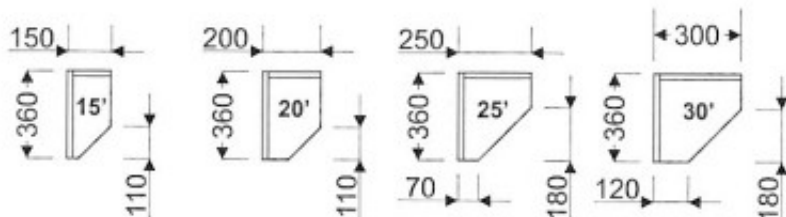

Meuble haut de cuisine G-250/604 P

Article n°: 554

Meuble haut terminal ouvert, pans coupés
- 1 x étagère fixe
En standard le caisson est réalisé dans la même finition que la façade
Dessin présente terminal droit