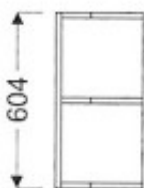

Meuble haut de cuisine G-250/604 P

Article n°: 554

Meuble haut terminal ouvert, pans coupés
- 1 x étagère fixe
En standard le caisson est réalisé dans la même finition que la façade
Dessin présente terminal droit