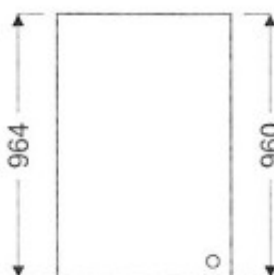

## Meuble haut de cuisine G-60/964 NL

Article n°: 717

Meuble haut  
- 1 x porte  
- 3 x étagère mobile  
Dessin présente ouverture à gauche

**Points importants :**

Meuble monté en usine  
Entièrement en bois huilé  
Sur mesure possible  
Mobilier robuste  
La surface peut être rénovée  
Facile d'entretien

**558 € TTC**

panac.fr

964 mm

600 mm

340 mm

5 semaines

Meuble monté

36 mois