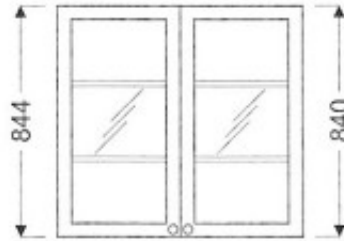

## Points importants :

Meuble monté en usine  
Entièrement en bois huilé  
Sur mesure possible  
Mobilier robuste  
La surface peut être rénovée  
Facile d'entretien

586 € TTC

panac.fr

844 mm

700 mm

340 mm

5 semaines

**Suspension des étagères** avec leur blocage pour la sécurité.

**Déscriptif du meuble:**

**Ce meuble écologique** est réalisé entièrement en bois naturel y compris les caissons et étagères.

Toute la surface visible est en aulne. L'intérieur des panneaux en 18 mm est un assemblage de pin comme on faisait lors de la fabrication du mobilier ancien (bois latté). Lors de l'assemblage nous n'utilisons pas de colle contenant du formaldéhyde: votre mobilier sentira bon en étant très sein. Aucun déchet toxique n'est produit lors de la fabrication de ce mobilier : les restes du bois sont brûlés pour chauffer l'usine.