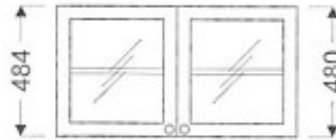

## Meuble haut de cuisine G-80/484 F

Article n°: 454

Meuble haut vitré  
- 2 x porte vitrée  
- 1 x étagère mobile