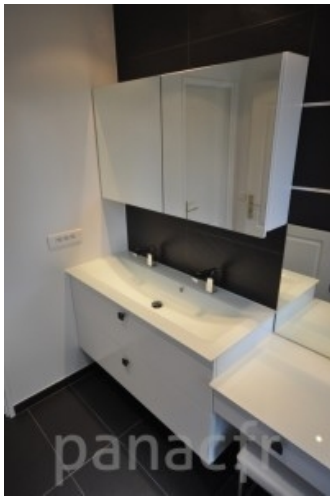

#### Une fabrication réellement sur mesure

Nos meubles de salle de bain sont conçus pour optimiser chaque centimètre, même dans les espaces complexes :

- Meubles suspendus ou posés
- Meubles simple ou double vasque
- Colonnes et rangements assortis
- Niches intégrées et solutions gain de place
- Ensembles complets avec miroirs, éclairages LED et accessoires

## Galerie

Mobilier salle de bain sur mesure en laque

Mobilier salle de bain sur mesure en laque

Mobilier salle de bain sur mesure en laque

Mobilier salle de bain sur mesure en laque

Mobilier salle de bain sur mesure en laque