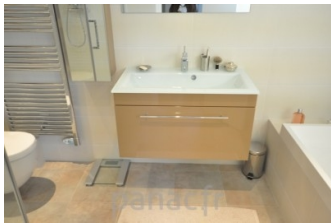

Mobilier salle de bain sur mesure en laque