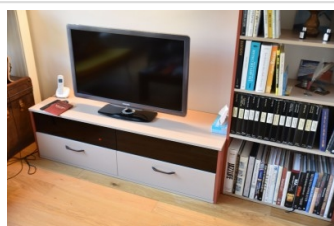

Nos équipes assurent la pose complète, avec les garanties professionnelles nécessaires pour vous offrir sécurité et sérénité.

Un meuble TV sur mesure qui valorise votre espace

Un meuble TV bien conçu améliore l'organisation du salon, met en valeur l'écran sans l'alourdir visuellement et crée un équilibre harmonieux avec l'ensemble de votre mobilier.

Parcourez nos réalisations et imaginez le meuble TV sur mesure adapté à votre intérieur.

Contactez-nous pour étudier votre projet et concevoir une solution personnalisée, esthétique et parfaitement fonctionnelle.

Galerie

Meubles TV sur mesure