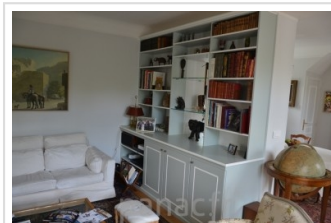

#### Un meuble TV conçu spécifiquement pour votre intérieur

Nos meubles TV sur mesure peuvent prendre des formes variées :

- Meuble bas épuré et minimaliste
- Composition murale complète avec niches, colonnes et étagères
- Meuble TV intégré dans une bibliothèque sur mesure
- Système dissimulé derrière des portes coulissantes ou panneaux décoratifs
- Ensemble intégrant rétroéclairage LED et solutions domotiques

## Galerie

Meubles TV sur mesure

Meubles TV sur mesure

Meubles TV sur mesure

Meubles TV sur mesure

Meubles TV sur mesure

Meubles TV sur mesure

Meubles TV sur mesure