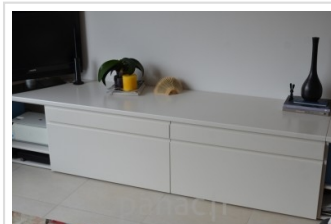

Meubles TV sur mesure