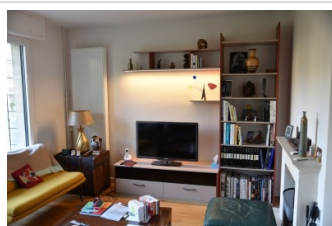

Meubles TV sur mesure