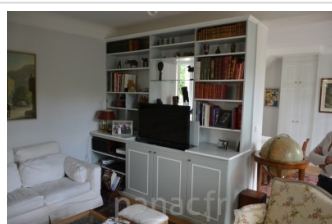

Meubles TV sur mesure