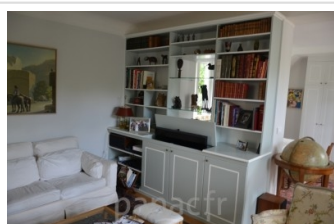

Meubles TV sur mesure