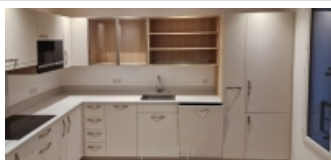

Des cuisines contemporaines uniques

Les cuisines PANAC Design se distinguent par leur **design équilibré et fonctionnel**, leur **ergonomie parfaitement étudiée** et leurs **finitions sur mesure**. Qu'il s'agisse d'un espace ouvert sur le salon ou d'une pièce dédiée, nous adaptons chaque projet à vos besoins pour un **résultat harmonieux et intemporel**.

Nous intégrons également des **équipements haut de gamme** (PEKA, BLUM, Siemens, Miele, etc.) et proposons des **solutions de rangement personnalisées** pour une cuisine à la fois **belle et pratique**.

PANAC Design : la différence du vrai sur mesure

Choisir PANAC, c'est opter pour une **cuisine contemporaine haut de gamme, fabriquée sur mesure**, avec un **niveau de finition et de personnalisation incomparable**.

Nos cuisines sont **fabriquées en France, installées par nos propres équipes** et **garanties par toutes les assurances professionnelles**.

Découvrez dans notre **galerie de réalisations** comment **PANAC Design transforme chaque projet en une cuisine unique**, pensée pour durer et embellir votre quotidien.

Pour concevoir ensemble et gratuitement votre projet [venez nous rendre visite au Vésinet (près du RER A - Le Vésinet Centre)](#)

Vous avez des questions pour votre projet? remplissez le formulaire "[Demande de devis](#)" pour nous contacter ou tout simplement appelez-nous de suite au [0139766001](tel:0139766001).

Galerie

Cuisine