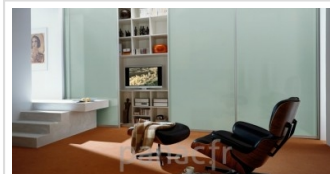

Portes coulissantes Raumplus® en verre