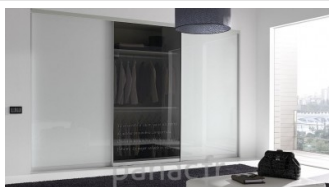

Portes coulissantes Raumplus® en verre