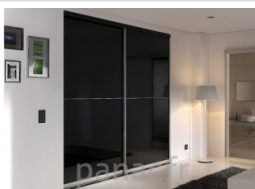

Portes coulissantes Raumplus® en verre