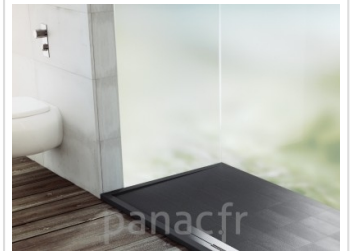

Receveurs de douche FIORA® Silex

Conseils gratuits à domicile

Tel.: 01 39 76 60 01
E-mail: christophe@panac.fr

Notre magasin à votre service

Panac Design
21 Rue Auber
78110 Le Vésinet