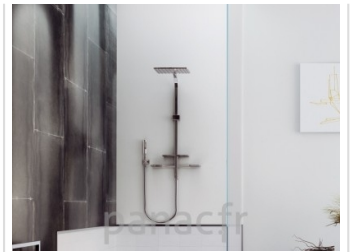

Receveurs de douche FIORA®

Article n°: 1388

Découvrez les **receveurs de douche FIORA®** proposés par PANAC, **revendeur spécialisé et installateur** de solutions de salle de bain haut de gamme.

Fabriqués en Espagne par **FIORA Bath Collections**, les receveurs de douche FIORA® s'imposent comme une **référence incontournable** pour les projets de **renovation de salle de bain contemporaine**, alliant **design, innovation technique et performance d'usage**.

Voyez plus bas la galerie de photos ou un aperçu de nos réalisations avec le receveur de douche Fiora et notre mobilier sur mesure.

Pour réaliser votre projet gracieusement venez nous rendre visite au Vésinet (près du RER A - Le Vésinet Centre)

Qu'il s'agisse d'une rénovation complète ou d'un projet de création sur mesure, PANAC vous propose une solution cohérente, associant **produits FIORA® de haute qualité et savoir-faire artisanal**.

Explorez notre sélection de **receveurs de douche FIORA®** et confiez votre projet à un **revendeur-installateur spécialisé**, capable de transformer votre salle de bain en un espace élégant, confortable et durable.

Receveurs de douche FIORA® Silex

Receveurs de douche FIORA® Silex

Receveurs de douche FIORA® Silex

Receveurs de douche FIORA® Silex

Receveurs de douche FIORA® Silex

Receveurs de douche FIORA® Silex

Receveurs de douche FIORA® Silex