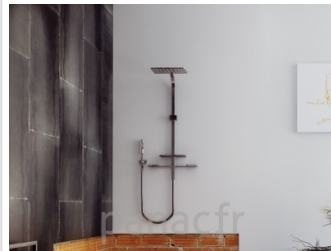

Voyez plus bas la galerie de photos ou un aperçu de nos réalisations avec le receveur de douche Fiora et notre mobilier sur mesure.

Pour réaliser votre projet gracieusement venez nous rendre visite au Vésinet (près du RER A - Le Vésinet Centre)

Qu'il s'agisse d'une rénovation complète ou d'un projet de création sur mesure, PANAC vous propose une solution cohérente, associant **produits FIORA® de haute qualité et savoir-faire artisanal**.

Explorez notre sélection de **receveurs de douche FIORA®** et confiez votre projet à un **revendeur-installateur spécialisé**, capable de transformer votre salle de bain en un espace élégant, confortable et durable.

Receveurs de douche FIORA® Silex

Receveurs de douche FIORA® Silex

Receveurs de douche FIORA® Silex

Receveurs de douche FIORA® Silex

Receveurs de douche FIORA® Silex

Receveurs de douche FIORA® Silex

Receveurs de douche FIORA® Silex