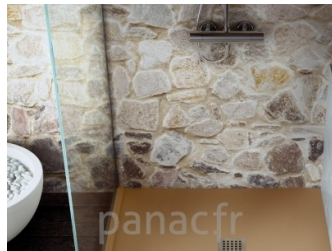

Receveurs de douche FIORA® Silex