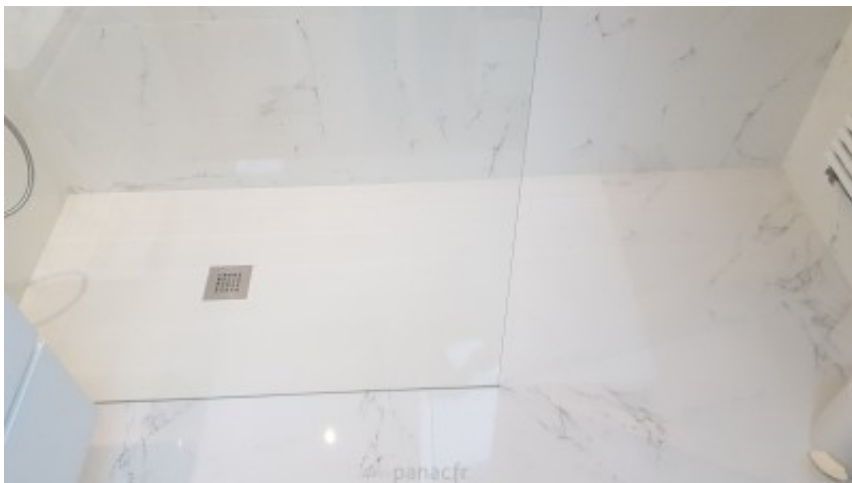

En tant que **revendeur officiel des receveurs de douche FIORA®**, PANAC vous accompagne bien au-delà du simple choix du produit. Notre entreprise est également spécialisée dans la **rénovation globale de salles de bain**, intégrant la fourniture, la pose et l'installation complète des receveurs FIORA® dans le cadre de projets clés en main.

Nous assurons une mise en œuvre conforme aux exigences techniques, à l'étanchéité et aux normes en vigueur, pour un résultat durable et parfaitement fonctionnel.

Grâce à notre expertise en **aménagement et rénovation de salle de bain haut de gamme**, nous vous aidons à sélectionner le receveur de douche FIORA® le plus adapté à votre espace, à vos contraintes techniques et à vos attentes esthétiques.

Qu'il s'agisse d'une rénovation complète ou d'un projet de création sur mesure, PANAC vous propose une solution cohérente, associant **produits FIORA® de haute qualité et savoir-faire artisanal**.

Explorez notre sélection de **receveurs de douche FIORA®** et confiez votre projet à un **revendeur-installateur spécialisé**, capable de transformer votre salle de bain en un espace élégant, confortable et durable.

PANAC met à votre service son expertise, de la conception à la réalisation, pour faire de votre salle de bain un lieu d'exception.

La conception de votre espace salle de bain chez nous est gratuite et réalisée avec un logiciel 3D.

Pour réaliser votre projet venez nous rendre visite [au Vésinet (près du RER A - Le Vésinet Centre)](#)

Vous repartirez de notre boutique avec les images de votre future salle de bain.

Nous avons toutes les garanties professionnelles pour la réalisation de votre aménagement de salle de bain dans des conditions de sécurité totale.

Documentation

Voici les dossiers que vous pouvez télécharger:

[FIORA catalogue et tarif 2024](#)

[FIORA Catalogue 2022](#)