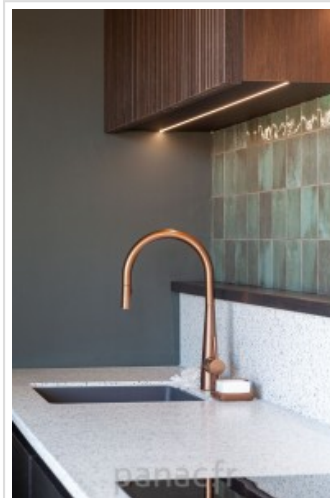

Staron® Plan de travail

Conseils gratuits à domicile

Tel.: 01 39 76 60 01
E-mail: christophe@panac.fr

Notre magasin à votre service

Panac Design
21 Rue Auber
78110 Le Vésinet