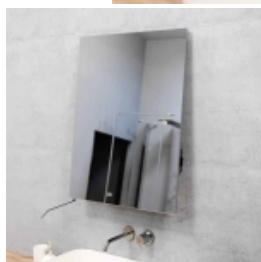

Points importants :

Épaisseur du miroir : 5 mm

Type de verre : FLOAT AGC

Matériaux de construction : acier ou acier peint

Couleur du cadre : blanc / noir / acier poli / acier rectifié

858 € TTC

4 semaines

5 ans

Description

Miroir TORINO sur mesure : une présence sobre et parfaitement intégrée

Le miroir **Torino** est un miroir fonctionnel au design simple et minimaliste, inclinable vers le bas jusqu'à 20°. Il s'adapte ainsi facilement à la taille et à la position de l'utilisateur, ce qui en fait une solution particulièrement pratique pour les personnes en fauteuil roulant.

L'ensemble comprend une **poignée** qui se fixe au miroir. Cela permet d'ajuster plus facilement l'angle, pour un confort d'utilisation quotidien accru.

Chez PANAC DESIGN, nous concevons des miroirs éclairants LED sur mesure pour des intérieurs où chaque détail compte. Bien plus qu'un accessoire, le miroir devient un élément important dans la composition d'un lieu. Il accompagne l'architecture, prolonge les lignes d'un aménagement, capte la lumière avec retenue et participe à cette impression d'évidence propre aux réalisations les plus réussies.

Un miroir sur mesure pensé pour votre intérieur, et pour lui seul

Chaque projet possède ses équilibres, ses contraintes, sa lumière, ses matières. C'est pourquoi nous fabriquons chaque miroir à la demande, selon les dimensions exactes de votre espace et les exigences propres à votre aménagement.