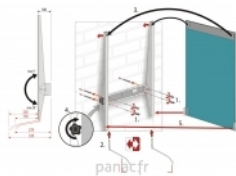

Points importants :

Épaisseur du miroir : 5 mm

Type de verre : FLOAT AGC

Matériaux de construction : acier ou acier peint

Couleur du cadre : blanc / noir / acier poli / acier rectifié

858 € TTC

4 semaines

5 ans

Description

Miroir TORINO sur mesure : une présence sobre et parfaitement intégrée

Le miroir **Torino** est un miroir fonctionnel au design simple et minimaliste, inclinable vers le bas jusqu'à 20°. Il s'adapte ainsi facilement à la taille et à la position de l'utilisateur, ce qui en fait une solution particulièrement pratique pour les personnes en fauteuil roulant.