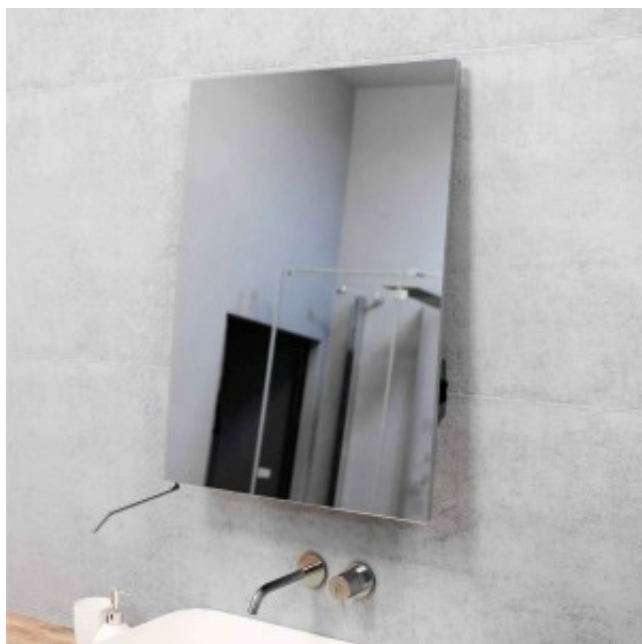

Torino 60x45 [cm] Miroir sur mesure

Article n°: 2155

Miroir disponible en tailles?:

- 60x45 [cm] **858 €**
- 60x60 [cm]? **893 €**
- 60x80 [cm]? **930 €**

Disponible dans d'autres dimensions. Interrogez-nous.

Miroir Torino - le miroir de haute qualité :

- garantie de 5 ans
- cadre et système de montage en acier ou acier peint
- miroir haut de gamme
- bords polis
- fonctions supplémentaires disponibles sur demande: miroir grossissant, système anti-buée, interrupteur sensitif, etc.

Points importants :

Épaisseur du miroir : 5 mm

Type de verre : FLOAT AGC

Matériaux de construction : acier ou acier peint

Couleur du cadre : blanc / noir / acier poli / acier rectifié

858 € TTC