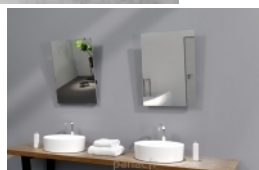

4 semaines

5 ans

Description

Miroir TORINO sur mesure : une présence sobre et parfaitement intégrée

Le miroir **Torino** est un miroir fonctionnel au design simple et minimaliste, inclinable vers le bas jusqu'à 20°. Il s'adapte ainsi facilement à la taille et à la position de l'utilisateur, ce qui en fait une solution particulièrement pratique pour les personnes en fauteuil roulant.

L'ensemble comprend une **poignée** qui se fixe au miroir. Cela permet d'ajuster plus facilement l'angle, pour un confort d'utilisation quotidien accru.