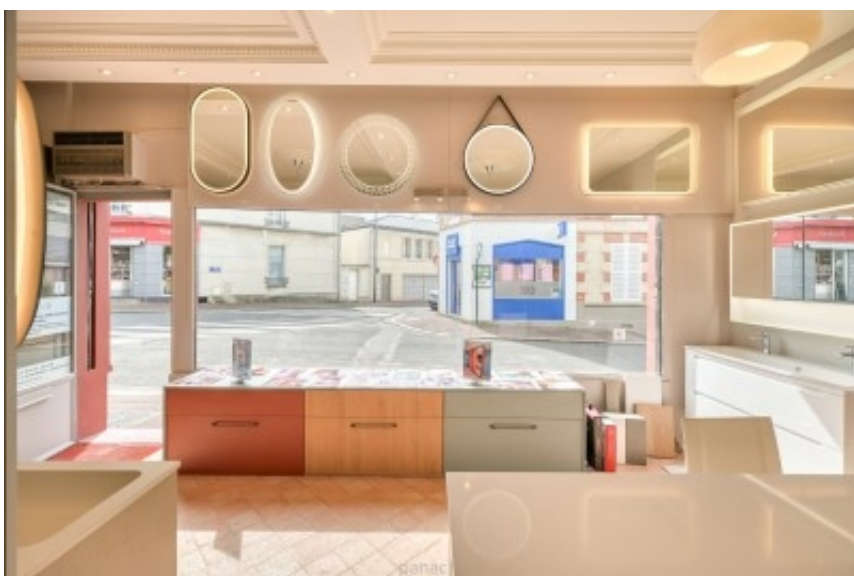

Documentation

[_Miroirs_lumineux_led](#)

Conseils gratuits à domicile

Tel.: 01 39 76 60 01
E-mail: christophe@panac.fr

Notre magasin à votre service

Panac Design
21 Rue Auber
78110 Le Vésinet