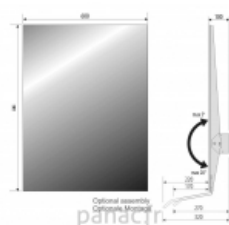

Torino 60x45 [cm] Miroir sur mesure

Article n°: 2155

Miroir disponible en tailles?:

- 60x45 [cm] **858 €**
- 60x60 [cm]? **893 €**
- 60x80 [cm]? **930 €**

Disponible dans d'autres dimensions. Interrogez-nous.

Points importants :

Épaisseur du miroir : 5 mm

Type de verre : FLOAT AGC

Matériaux de construction : acier ou acier peint

Couleur du cadre : blanc / noir / acier poli / acier rectifié

858 € TTC

4 semaines

5 ans

Description

Miroir TORINO sur mesure : une présence sobre et parfaitement intégrée

Le miroir **Torino** est un miroir fonctionnel au design simple et minimaliste, inclinable vers le bas jusqu'à 20°. Il s'adapte ainsi facilement à la taille et à la position de l'utilisateur, ce qui en fait une solution particulièrement pratique pour les personnes en fauteuil roulant.