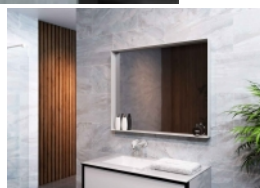

Victoria 60x80 [cm]

Article n°: 2142

Miroir disponible dans d'autres tailles?:

- 60x80 [cm] **790 €**
- 80x80 [cm] **851 €**
- 100x80 [cm]? **913 €**
- 120x80 [cm]? **1 051 €**

Disponible dans d'autres dimensions. Interrogez-nous.

Miroir Victoria - le miroir de haute qualité :

- garantie de 5 ans
- cadre et système de montage en acier peint
- miroir haut de gamme
- bords polis
- installation verticale ou horizontale
- fonctions supplémentaires disponibles sur demande: miroir grossissant, système anti-buée, interrupteur sensitif, etc.

Points importants :

Épaisseur du miroir : 4 mm
Type de verre : FLOAT AGC
Matériaux de construction : acier peint
Couleur du cadre : blanc / noir / anthracite / aluminium / or / taupe

790 € TTC

VICTORIA 60x80	600	800
VICTORIA 80x80	800	800
VICTORIA 100x80	1000	800
VICTORIA 120x80	1200	800