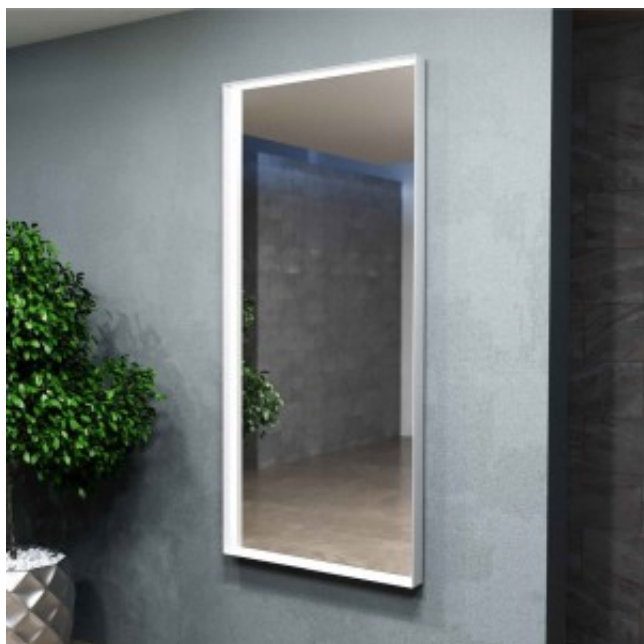

Victoria 60x80 [cm]

Article n°: 2142

Miroir disponible dans d'autres tailles?:

- 60x80 [cm] **790 €**
- 80x80 [cm] **851 €**
- 100x80 [cm]? **913 €**
- 120x80 [cm]? **1 051 €**

Disponible dans d'autres dimensions. Interrogez-nous.

Miroir Victoria - le miroir de haute qualité :

- garantie de 5 ans
- cadre et système de montage en acier peint
- miroir haut de gamme
- bords polis
- installation verticale ou horizontale
- fonctions supplémentaires disponibles sur demande: miroir grossissant, système anti-buée, interrupteur sensitif, etc.

Points importants :

Épaisseur du miroir : 4 mm
Type de verre : FLOAT AGC
Matériaux de construction : acier peint
Couleur du cadre : blanc / noir / anthracite / aluminium / or / taupe

790 € TTC

VICTORIA 60x80	600	800
VICTORIA 80x80	800	800
VICTORIA 100x80	1000	800
VICTORIA 120x80	1200	800