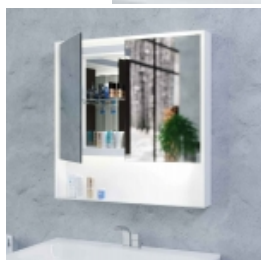

Zaria D2 60x80 [cm]

Article n°: 2146

Miroir disponible en tailles?:

- 60x80 [cm] 1 580 €
- 80x80 [cm] 1 701 €
- 100x80 [cm] 1 810 €
- 120x80 [cm] 1 904 €

Disponible dans d'autres dimensions. Interrogez-nous.

Miroir Zaria D2 - le miroir avec éclairage intégré à LED de haute qualité :

- garantie de 5 ans
- cadre et système de montage en acier peint
- miroir haut de gamme
- bords polis
- éclairage LED : blanc chaud - 3000 K, blanc neutre - 4000 K, blanc froid - 6000 K selon le choix
- fonctions supplémentaires disponibles sur demande: miroir grossissant, système anti-buée, interrupteur sensible, etc.

5 ans

Description

Miroir éclairant ZARIA D2 LED sur mesure : une présence lumineuse, sobre et parfaitement intégrée

Le miroir **Zaria D2** est un miroir fonctionnel doté de deux portes ouvrantes qui dissimulent un vaste espace de rangement pour les accessoires de salle de bain. Un éclairage LED discret souligne son style moderne et offre une lumière agréable pour les soins quotidiens. Cette solution pratique et élégante est idéale pour les salles de bain nécessitant une organisation optimale