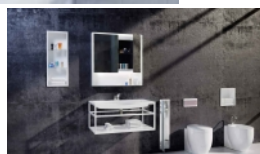

Zaria D2 60x80 [cm]

Article n°: 2146

Miroir disponible en tailles?:

- 60x80 [cm] 1 580 €
- 80x80 [cm] 1 701 €
- 100x80 [cm] 1 810 €
- 120x80 [cm] 1 904 €

Disponible dans d'autres dimensions. Interrogez-nous.

Miroir Zaria D2 - le miroir avec éclairage intégré à LED de haute qualité :

- garantie de 5 ans
- cadre et système de montage en acier peint
- miroir haut de gamme
- bords polis
- éclairage LED : blanc chaud - 3000 K, blanc neutre - 4000 K, blanc froid - 6000 K selon le choix
- fonctions supplémentaires disponibles sur demande: miroir grossissant, système anti-buée, interrupteur sensible, etc.

Points importants :

Épaisseur du miroir : 6 mm
Type de verre : FLOAT AGC
Tension d'alimentation : 230 V CA
Source lumineuse : LED COB
Classe de protection : IP44
Couleur du cadre : blanc

1 580 € TTC

4 semaines

5 ans

Description

Miroir éclairant ZARIA D2 LED sur mesure : une présence lumineuse, sobre et parfaitement intégrée

Le miroir **Zaria D2** est un miroir fonctionnel doté de deux portes ouvrantes qui dissimulent un vaste espace de rangement pour les accessoires de salle de bain. Un éclairage LED discret souligne son style moderne et offre une lumière agréable pour les soins quotidiens. Cette solution pratique et élégante est idéale pour les salles de bain nécessitant une organisation optimale