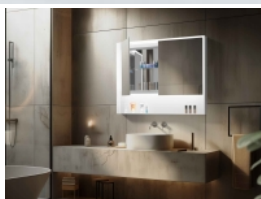

Zaria D2 60x80 [cm]

Article n°: 2146

Miroir disponible en tailles?:

- 60x80 [cm] 1 580 €
- 80x80 [cm] 1 701 €
- 100x80 [cm] 1 810 €
- 120x80 [cm] 1 904 €

Disponible dans d'autres dimensions. Interrogez-nous.

Miroir Zaria D2 - le miroir avec éclairage intégré à LED de haute qualité :

- garantie de 5 ans
- cadre et système de montage en acier peint
- miroir haut de gamme
- bords polis
- éclairage LED : blanc chaud - 3000 K, blanc neutre - 4000 K, blanc froid - 6000 K selon le choix
- fonctions supplémentaires disponibles sur demande: miroir grossissant, système anti-buée, interrupteur sensible, etc.

Points importants :

Épaisseur du miroir : 6 mm
Type de verre : FLOAT AGC
Tension d'alimentation : 230 V CA
Source lumineuse : LED COB
Classe de protection : IP44
Couleur du cadre : blanc

1 580 € TTC

4 semaines

5 ans

Description

Miroir éclairant ZARIA D2 LED sur mesure : une présence lumineuse, sobre et parfaitement intégrée

Le miroir **Zaria D2** est un miroir fonctionnel doté de deux portes ouvrantes qui dissimulent un vaste espace de rangement pour les accessoires de salle de bain. Un éclairage LED discret souligne son style moderne et offre une lumière agréable pour les soins quotidiens. Cette solution pratique et élégante est idéale pour les salles de bain nécessitant une organisation optimale