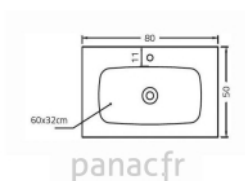

Glass 80-06

Article n°: 1974

Verre 12mm traité anticalcaire, 9 teintes possibles
Fournie avec vidage chromé et bonde clic clac.
Le plan est percé pour recevoir un robinet mono-trou, non fourni.

Points importants :

Verre sodium-potassium, une dureté augmentée
La surface traitée anticalcaire
Épaisseur du verre 12mm

636 € TTC

150 mm

800 mm

500 mm

4 semaines

12 mois

Description

Vasque en verre :

Notre collection se distingue par ses hautes performances, sa longévité, sa variété esthétique (9 couleurs au choix pour les vasques et bien plus pour la mosaïque aux multiples formes).

Nos vasques sont fabriquées avec du verre sodium-potassium dont la dureté est augmentée par rapport à d'autres types de verre.

Cela donne à nos produits une résistance accrue aux rayures et aux chocs mécaniques et thermiques. Une technologie à part a donc été créée.

Grâce à ce procédé unique de fabrication, les tensions dans le verre sont réduites et il accepte donc la mise en contact direct avec de l'eau très chaude,

La surface du verre est toujours traitée anticalcaire pour un entretien facile.

Épaisseur du verre de 12mm pour la solidité et la beauté de ces créations,

Le bois et acier inoxydable ainsi que le chrome qui complètent les vasques sont d'une qualité supérieure.

Le Verre dans la salle de bain:

Le verre est un matériau design qui a su évoluer,

Le verre agrandit l'espace et laisse passer la lumière donnant une impression d'espace à votre salle de bain,

différentes finitions et couleurs de verre (opaque, grainé ...) existent pour des effets variés : transparence, intimité, chic, coloré...

Il s'adapte à tous les intérieurs,

Une bonne étanchéité rend le verre un matériau idéal pour la salle de bain.

Documentation

Voici toute l'offre en verre que nous vous proposons: